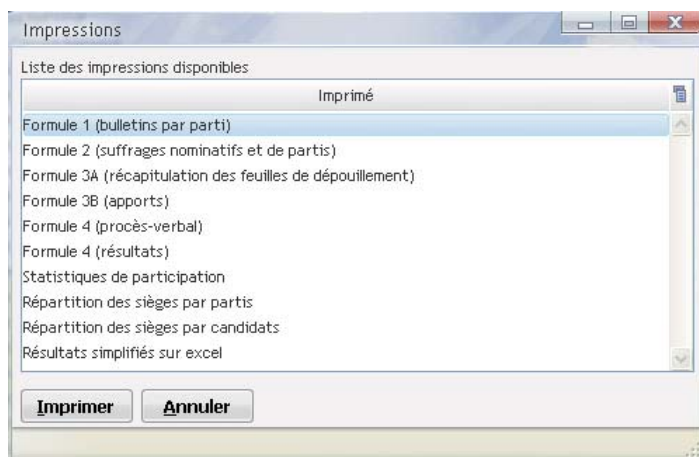

Les plus d'Xpert.Dépouillement :

- Ergonomie conviviale et utilisation intuitive.
- Prise en main simple et rapide, ce qui est un avantage certain pour une application que l'on utilise de manière ponctuelle.
- Economie de temps, grâce à l'importation de la liste des candidats et l'exportation des résultats au canton (pour les élections cantonales et fédérales).
- Tests de cohérence à toutes les étapes.
- Gestion du tirage au sort des candidats en cas d'égalité.
- Large choix de listes et statistiques.
- Résultats disponibles dans les différents formats standard (Word, Excel, PDF, HTML ou XML).
- Possibilité d'envoi direct des résultats par courriel aux différents formats exprimés ci-dessus.
- Gestion du processus de dépouillement des lots.
- Historisation des transactions sur les lots.
- Etc.